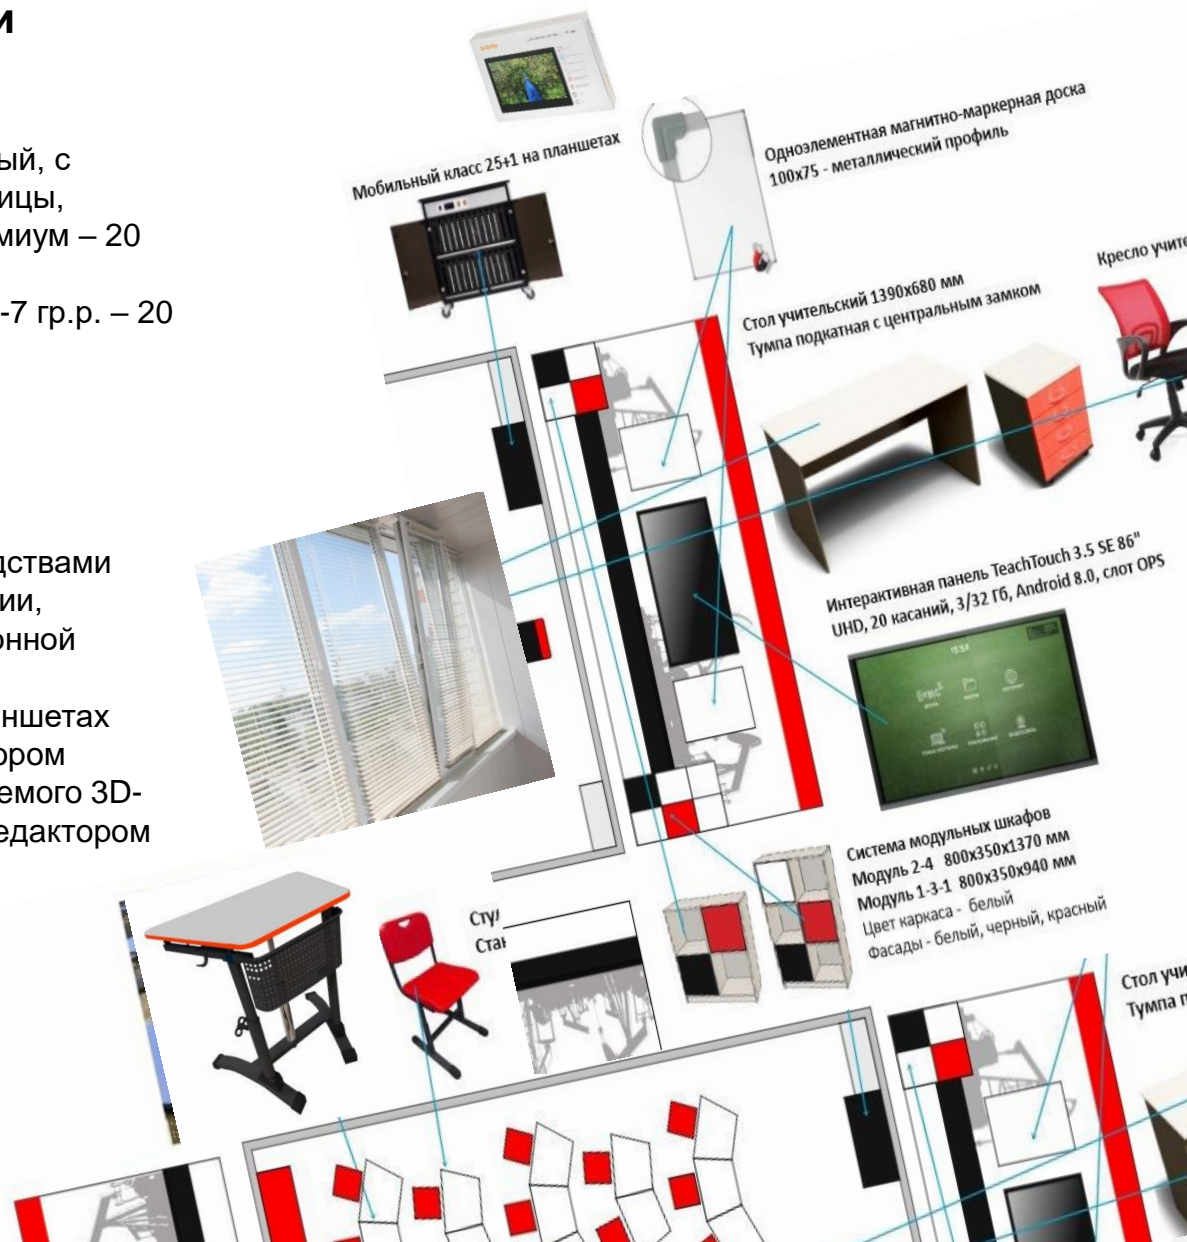

ПЕРЕЧЕНЬ ОСНОВНОГО ОБОРУДОВАНИЯ

Мебель, оборудование и аксессуары

- Стол ученический регулируемый, с изменением наклона столешницы, одноместный. Трапеция. Премиум – 20 шт.
- Стул ученический. Стандарт 3-7 гр.р. – 20 шт.
- Система модульных шкафов

Интерактив

- Интерактивная панель со средствами биометрической идентификации, встроенной звуковой индукционной системой
- Мобильный класс 15+1 на планшетах
- Мобильный класс с конструктором симуляционного программируемого 3D-пространства и визуальным редактором логики объектов и сцен