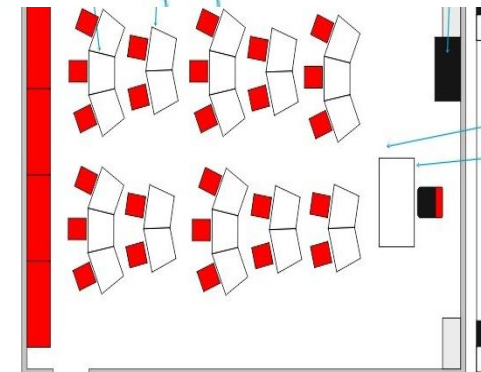

ПЕРЕЧЕНЬ ОСНОВНОГО ОБОРУДОВАНИЯ

Мебель, оборудование и аксессуары

- Стол ученический регулируемый, с изменением наклона столешницы, одноместный. Трапеция. Премиум – 20 шт.
- Стул ученический. Стандарт 3-7 гр.р. – 20 шт.
- Система модульных шкафов