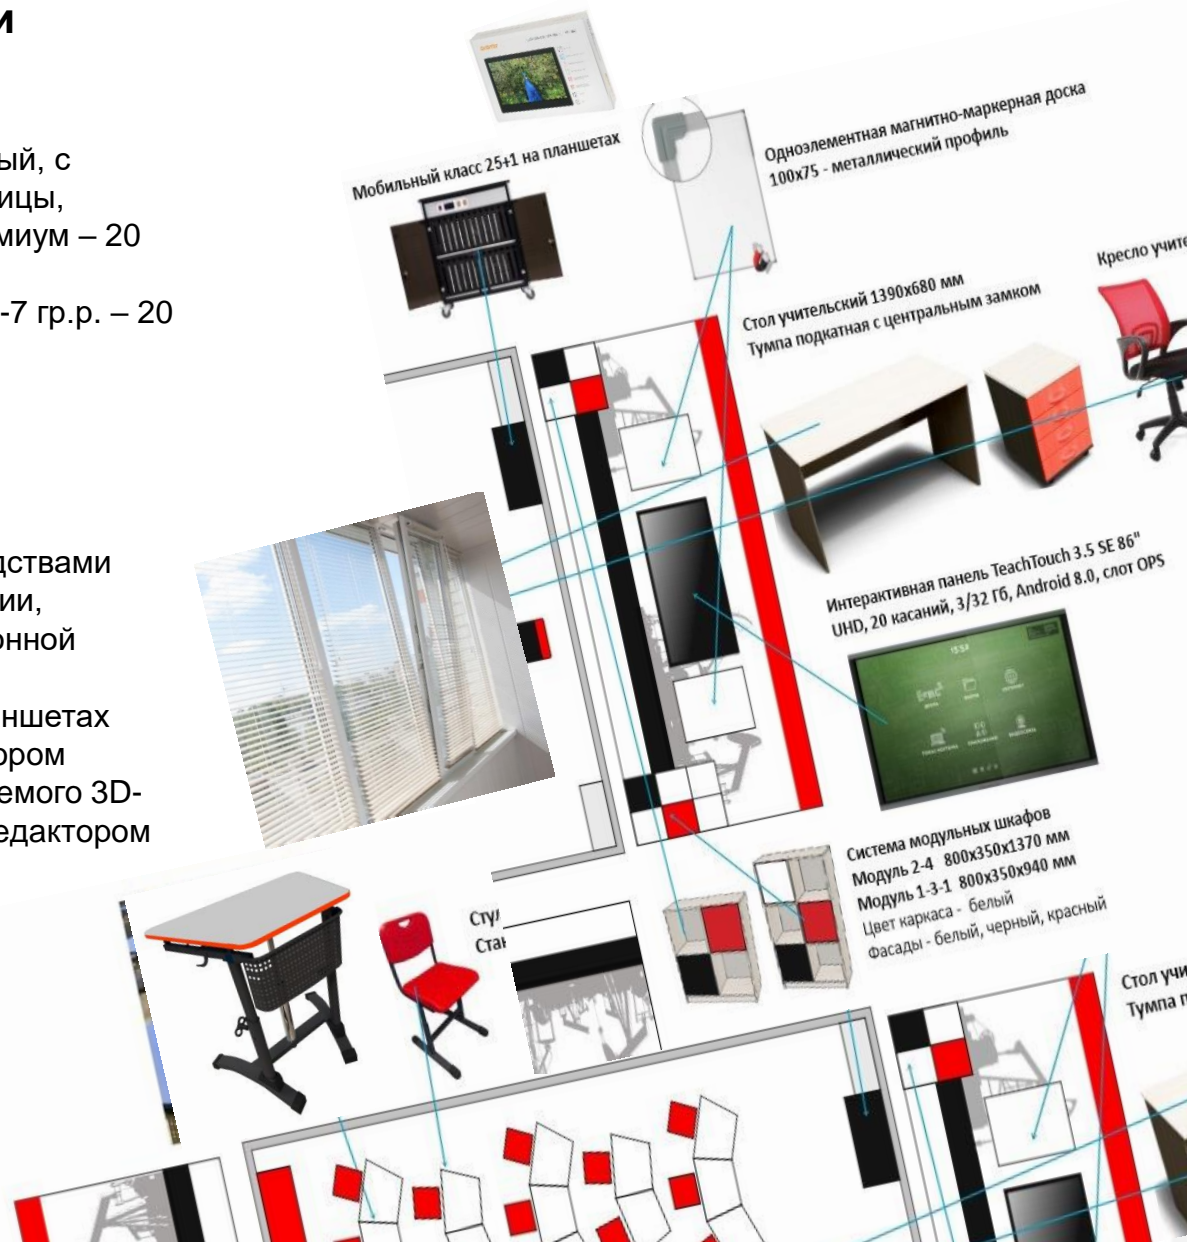

ПЕРЕЧЕНЬ ОСНОВНОГО ОБОРУДОВАНИЯ

Мебель, оборудование и аксессуары

- Стол ученический регулируемый, с изменением наклона столешницы, одноместный. Трапеция. Премиум – 20 шт.
- Стул ученический. Стандарт 3-7 гр.р. – 20 шт.
- Система модульных шкафов

Интерактив

- Интерактивная панель со средствами биометрической идентификации, встроенной звуковой индукционной системой
- Мобильный класс 15+1 на планшетах
- Мобильный класс с конструктором симуляционного программируемого 3D-пространства и визуальным редактором логики объектов и сцен